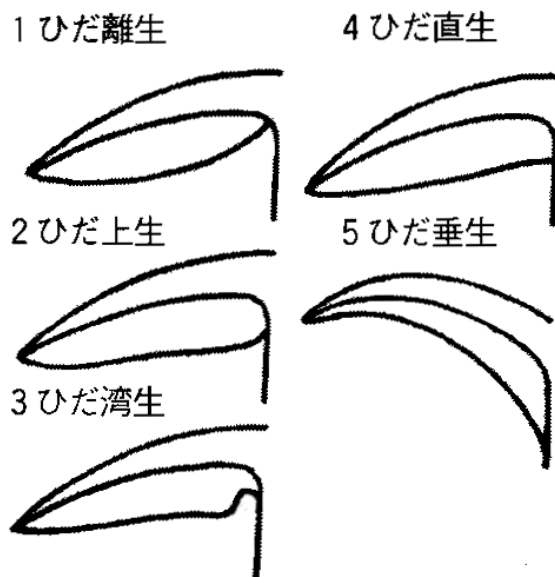

● ハラタケ目

A テングタケ属の形態

B きこのひだのつき方

C 傘capの形のいろいろ

# D ひだgillの断面

1 断面

2 一部拡大

3 ひだ実質の菌糸

# E 胞子sporeのいろいろ

1 球形

2 類球形

3 楕円形

4 長楕円形

5 多角形

6 類紡錘状

7 縦条のある