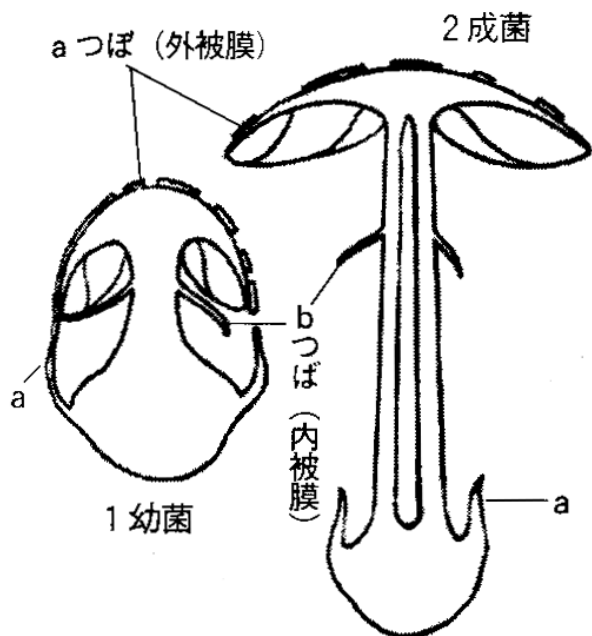

● ハラタケ目

A テングタケ属の形態

B きこのひだのつき方

C 傘capの形のいろいろ

# D ひだgillの断面

1 断面

2 一部拡大

3 ひだ実質の菌糸

# E 胞子sporeのいろいろ

1 球形

2 類球形

3 楕円形

4 長楕円形

5 多角形

6 類紡錘状

7 縦条のある

8 二重膜をそなえ、  
一端に発芽孔のある

9 とげのある

10 いぼのある

11 網目様のある

12 こぶ状の