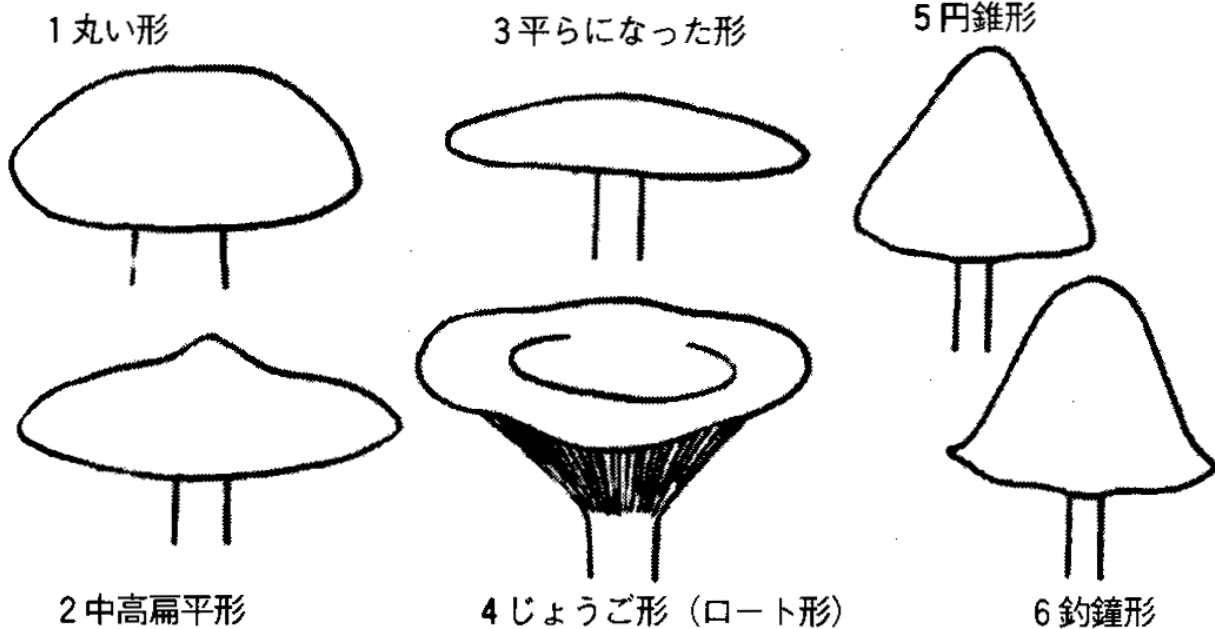

● ハラタケ目

A テングタケ属の形態

B きこのひだのつき方

C 傘capの形のいろいろ

# D ひだgillの断面

1 断面

2 一部拡大

3 ひだ実質の菌糸

# E 胞子sporeのいろいろ

1 球形

2 類球形

3 楕円形

4 長楕円形

5 多角形

6 類紡錘状

7 縦条のある

8 二重膜をそなえ、  
一端に発芽孔のある

9 とげのある

10 いぼのある

11 網目様のある

12 こぶ状の