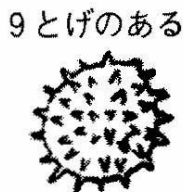

# D ひだgillの断面

1 断面

2 一部拡大

3 ひだ実質の菌糸

# E 胞子sporeのいろいろ

1 球形

2 類球形

3 楕円形

4 長楕円形

5 多角形

6 類紡錘状

7 縦条のある

8 二重膜をそなえ、  
一端に発芽孔のある

9 とげのある

10 いぼのある

11 網目様のある

12 こぶ状の